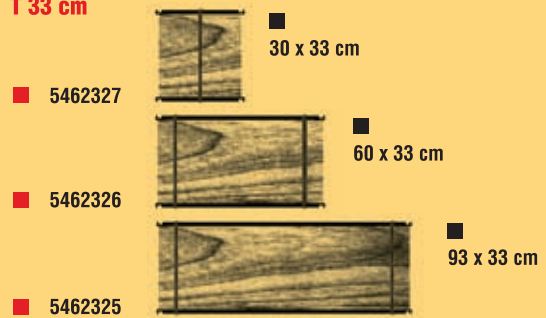

GENAU MEIN PROFIL

NEU: Jetzt mit zusätzlicher Tiefe 20 cm und übereinander steckbar.

DAS **€**CONOMIC-SYSTEM

REGAL-LEITERN T 33 cm

REGAL-/STECK-LEITERN T 33/20 cm

GITTER-BÖDEN T 33 cm

ECOFORM

GITTER-BÖDEN T 20 cm

ECOFORM

PROFIL-GITTER-BÖDEN T 33 cm

ECOPRO

HOLZ-BÖDEN T 33 cm

Buche Dekor, anstelle von Gitterböden verwendbar, komplett mit Frontprofil.

GLAS-BÖDEN T 33 cm

anstelle von Gitterböden verwendbar, komplett mit Frontprofil und Auflagerahmen.