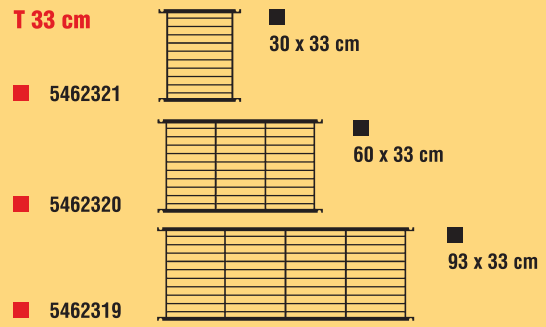

- GITTERLEITER 330 UND 200 mm TIEF, IN 6 HÖHEN LIEFERBAR, MIT STELLFUSS, SPROSSEN-RASTER 175 mm.
- GITTERBODEN **ECOFORM** 330 UND 200 mm TIEF, MIT DOPPELSTAB UND ANGESCHWEISSTEN EINHÄNGELASCHEN, IN 3 LÄNGEN.
- GITTERBODEN **ECOPRO** 330 mm TIEF, MIT PROFIL-LENDE, HOCHGLANZ-VERCHROMT, IN 3 LÄNGEN.
- PROFIL-AUFLAGERAHMEN INCL. GLASBÖDEN UND PROFIL-HOLZBÖDEN, HOCHGLANZ-VERCHROMT, IN 3 LÄNGEN.
- DIE STABILE GRUNDKONSTRUKTION DES REGALS AUS SEITENWÄNGEN (LEITERN) UND REGALBÖDEN (BORDE) BENÖTIGT WEDER SCHRAUBVERBINDUNGEN NOCH STÜTZKREUZE.
- ALS ZUBEHÖR STEHEN KLEIDERSTANGEN, LAUFROLLEN, DEKO TOPS, WANDBEFESTIGUNGEN ETC. ZUR VERFÜGUNG.

GENAU MEIN PROFIL

NEU: Jetzt mit zusätzlicher Tiefe 20 cm und übereinander steckbar.

DAS **€**CONOMIC-SYSTEM

REGAL-LEITERN T 33 cm

REGAL-/STECK-LEITERN T 33/20 cm

GITTER-BÖDEN T 33 cm

ECOFORM

GITTER-BÖDEN T 20 cm

ECOFORM

PROFIL-GITTER-BÖDEN T 33 cm

ECOPRO

HOLZ-BÖDEN T 33 cm

Buche Dekor, anstelle von Gitterböden verwendbar, komplett mit Frontprofil.

GLAS-BÖDEN T 33 cm

anstelle von Gitterböden verwendbar, komplett mit Frontprofil und Auflagerahmen.