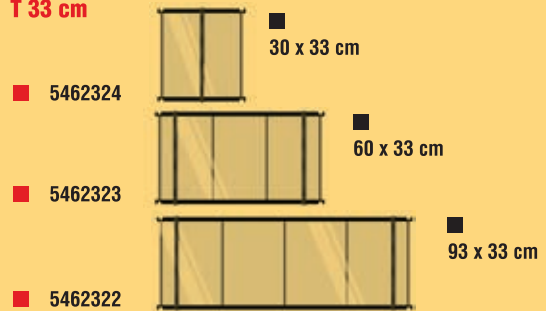

GENAU MEIN PROFIL

NEU: Jetzt mit zusätzlicher Tiefe 20 cm und übereinander steckbar.

DAS **€**CONOMIC-SYSTEM

REGAL-LEITERN T 33 cm

REGAL-/STECK-LEITERN T 33/20 cm

GITTER-BÖDEN T 33 cm

ECOFORM

GITTER-BÖDEN T 20 cm

ECOFORM

PROFIL-GITTER-BÖDEN T 33 cm

ECOPRO

HOLZ-BÖDEN T 33 cm

Buche Dekor, anstelle von Gitterböden verwendbar, komplett mit Frontprofil.

GLAS-BÖDEN T 33 cm

anstelle von Gitterböden verwendbar, komplett mit Frontprofil und Auflagerahmen.